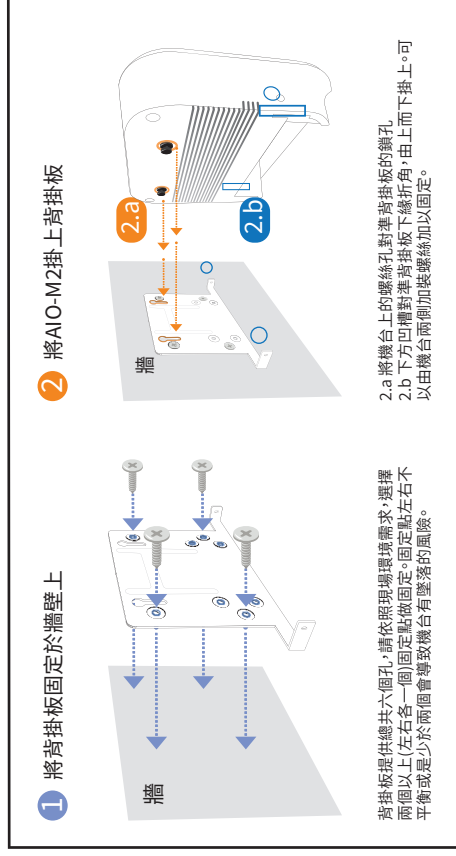

產品外觀 / 包裝內容物

如何連接門禁

連接電源與開關

吊掛於牆上

AIO-M2安裝距離建議