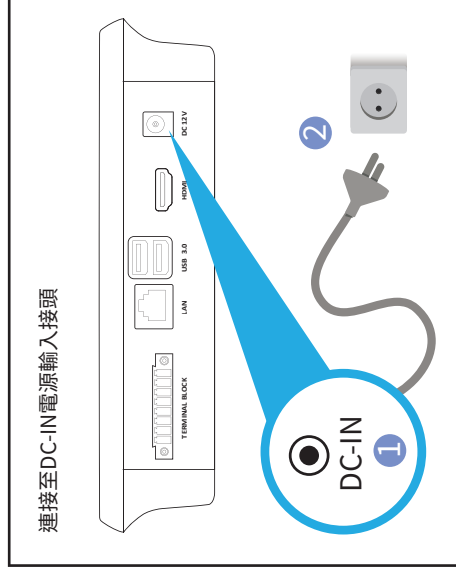

產品外觀 / 包裝內容物

如何連接門禁

連接電源與開關

吊掛於牆上

AIO-M2安裝距離建議