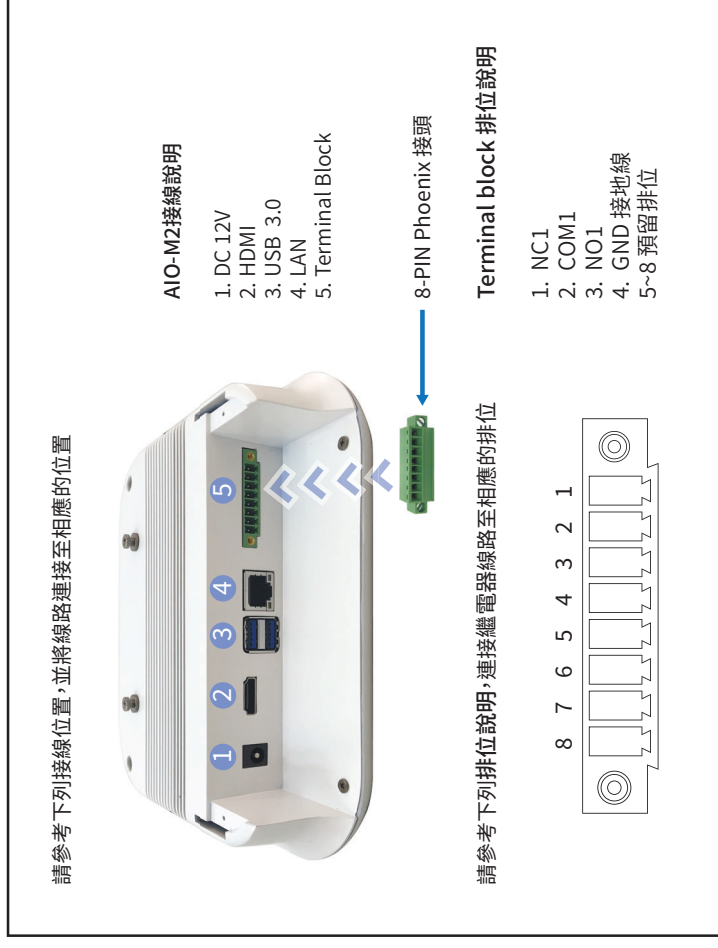

產品外觀 / 包裝內容物

如何連接門禁

連接電源與開關

吊掛於牆上

AIO-M2安裝距離建議